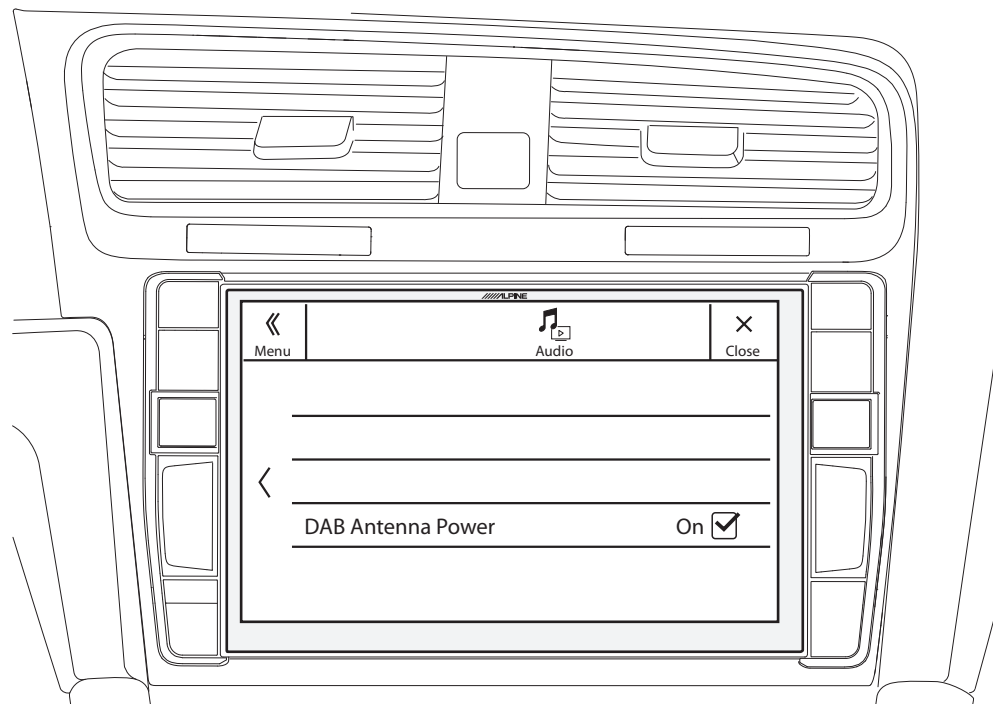

EN
After connecting the KAE-F2S (1), make sure to select the correct DAB settings:
Menu → Audio → DAB → DAB Antenna Power: On

DE
Nachdem der KAE-F2S (1) angeschlossen wurde,
stellen Sie die korrekten DAB Einstellungen in der Headunit sicher:
Menü → Audio → DAB → DAB Phantomspeisung: On

FR
Après avoir connecté le KAE-F2S (1),
veuillez vérifier que vous avez sélectionné les bons réglages DAB:
Menu → Audio → DAB → Alimentation Antenne DAB: On

ES
Después de conectar el KAE-F2S (1), asegúrese de realizar los ajustes DAB correctos:
Menú → Audio → DAB → Alimentación antena DAB: On

IT
Dopo aver connesso KAE-F2S (1), assicurarsi di avere selezionato le seguenti impostazioni:
Menu → Sorgenti → DAB → DAB Antenna potenza: On