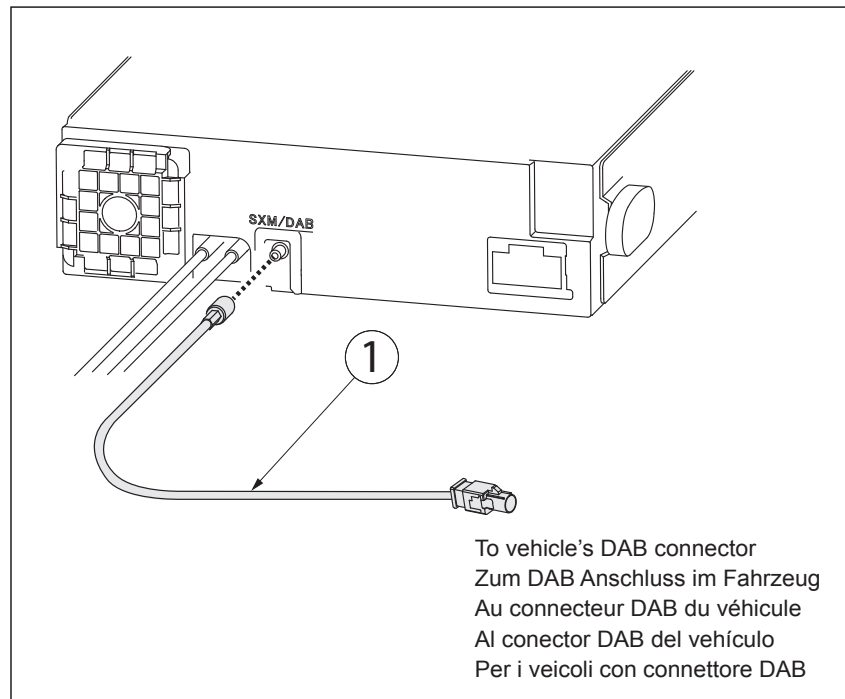

EN
 After connecting the KAE-F2S (1), make sure to select the correct DAB settings:
 Menu → Audio → DAB → DAB Antenna Power: On

DE
 Nachdem der KAE-F2S (1) angeschlossen wurde,
 stellen Sie die korrekten DAB Einstellungen in der Headunit sicher:
 Menü → Audio → DAB → DAB Phantomspeisung: On