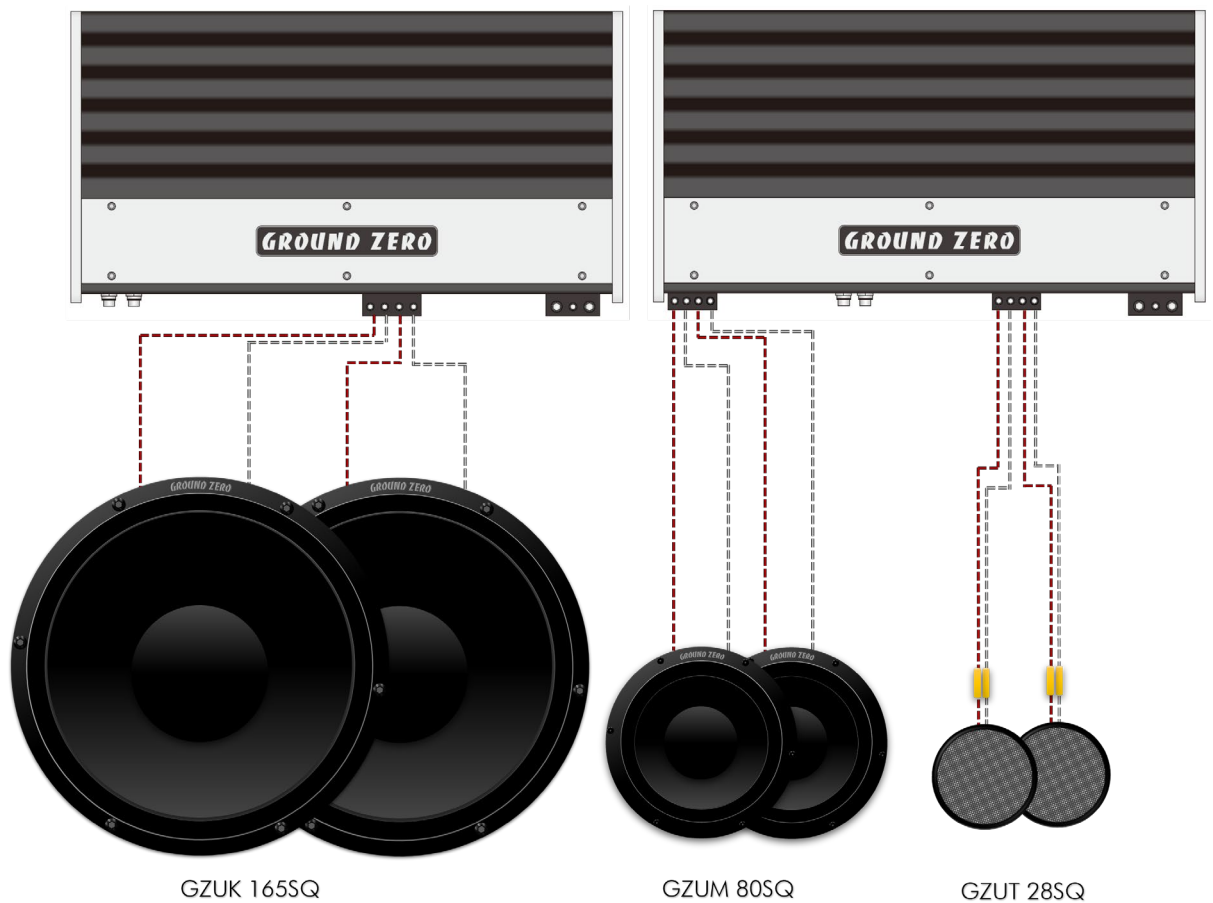

Verkabelung 3-Wege Setup

Verstärker mit integrierten Aktivweichen oder mit DSP