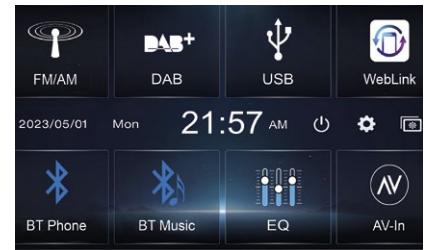

Kapazitives TFT LCD Display

Das Gerät hat einen kapazitiven 6,75"/17,1 cm Touchscreen. Das hochglänzende, sehr klare Echtglasdisplay besticht mit Kontrastreichtum, brillanten Farben und großer Leuchtkraft.