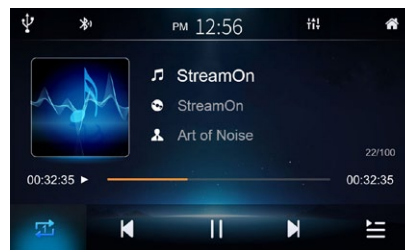

Audio/Video wiedergabe

Aufgrund seines USB-Ports ist der XZENT zur Wiedergabe der aktuellsten AV-Formate bestens gerüstet. Unterstützt werden: MP3/FLAC/APE/AAC für Audio und MPEG/H.264/MP4/AVI/MKV/FLV für Video.