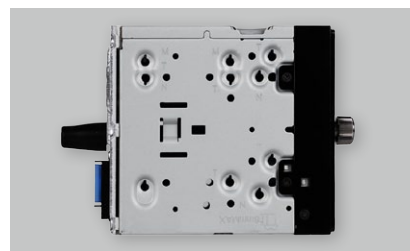

Verkürzter Gehäusekorpus

Das X-107 Gerät verfügt über ein 2-DIN Gehäuse mit 110 mm Einbautiefe („Kurzbody“). Dies vereinfacht die Montage, da mehr Platz für die Anschlüsse und Kabel vorhanden ist.