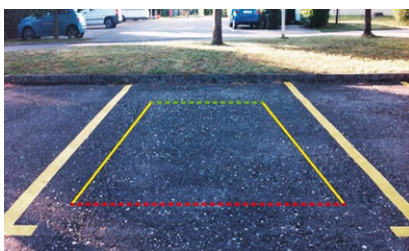

Anschluss von einem Kamerasystem

Das Gerät erlaubt den Anschluss eines Kamerasystems. Die Kamera lässt sich auch über die CAM Taste an der Gerätefront oder den Touchscreen steuern.